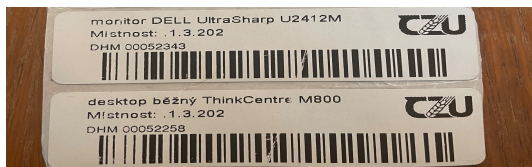

Inventarizuj

Inventarizuj.cz je on-line platforma založená na 4 hlavních pilířích:

Propojení s ERP

RFID Tag

- Tenká samolepící etiketa s integrovanou anténou
- Potisk a tvar lze přizpůsobit
- Frekvence HF, UHF, NFC
- Možnost kombinovat se stávajícími čárovými kódy

Terminál + RFID čtečka

- Individuální HW dle požadavku zákazníka
- Možnost využití stávajících mobilních zařízení dle kompatibility
- Rychlost čtení až 1000 tagů/s
- Dosah až 15m

Aplikace Inventarizuj

- Zajišťuje sběr dat
- Online/Offline párování inventarizovaných položek
- Efektivní správa nalezených položek mimo určené pozice
- Správa uživatelů provádějících inventarizaci

On-line platforma

- Aplikace Inventarizuj je napojena do ERP prostřednictvím konektoru
- Zpracované data Vám tak předáme zpět do stávajícího ERP
- data lze exportovat do PDF a jiných formátů

Ukázka mobilní aplikace

HELIOS, K2, ABRA,
Dynamics, ...

- Do mobilní aplikace se automaticky přesunou inventarizované položky, včetně požadovaného rozdělení na pracoviště/budovy/odpovědné osoby, apod.
- RFID terminál hromadně načte položky označené k inventuře.
- Aplikace informuje uživatele o nenalezených položkách, případně položkách, které do dané lokality nepatří a samozřejmě také o nalezených položkách.
- Data jsou ihned on-line dostupná ve webovém portále pro správce majetku.
- Zpracované data jsou exportovány do potřebných výstupů či přímo do Vašeho ERP systému.