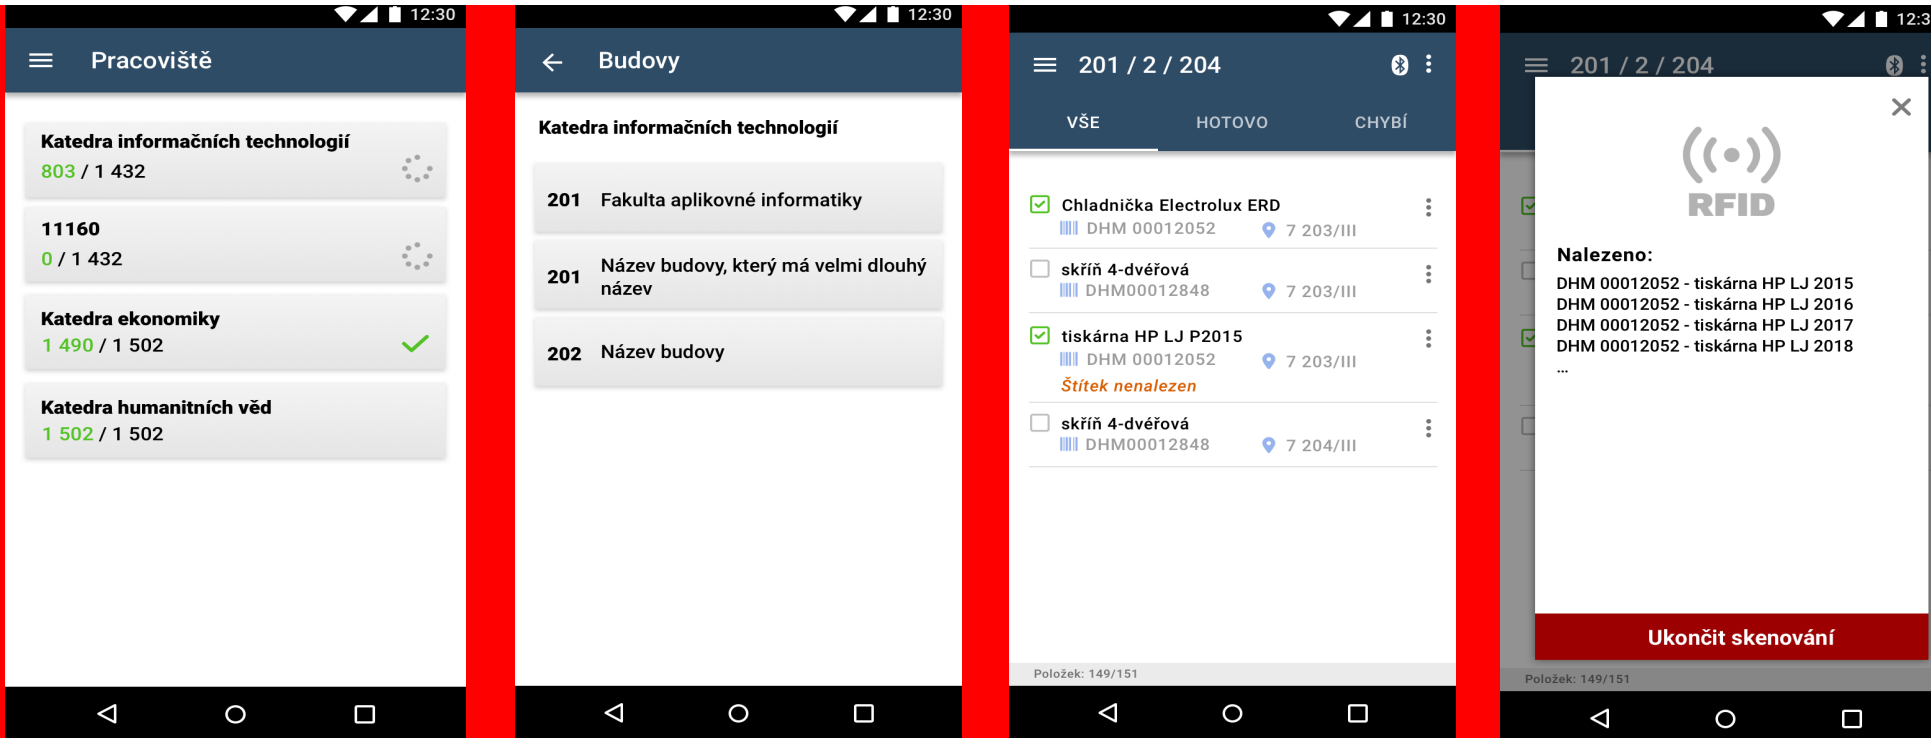

Inventarizuj

Inventarizuj.cz je on-line platforma založená na 4 hlavních pilířích:

Propojení s ERP

RFID Tag

- Tenká samolepící etiketa s integrovanou anténou
- Potisk a tvar lze přizpůsobit
- Frekvence HF, UHF, NFC
- Možnost kombinovat se stávajícími čárovými kódy

Terminál + RFID čtečka

- Individuální HW dle požadavku zákazníka
- Možnost využití stávajících mobilních zařízení dle kompatibility
- Rychlost čtení až 1000 tagů/s
- Dosah až 15m

Aplikace Inventarizuj

- Zajišťuje sběr dat
- Online/Offline párování inventarizovaných položek
- Efektivní správa nalezených položek mimo určené pozice
- Správa uživatelů provádějících inventarizaci

On-line platforma

- Aplikace Inventarizuj je napojena do ERP prostřednictvím konektoru
- Zpracované data Vám tak předáme zpět do stávajícího ERP
- data lze exportovat do PDF a jiných formátů

Ukázka mobilní aplikace